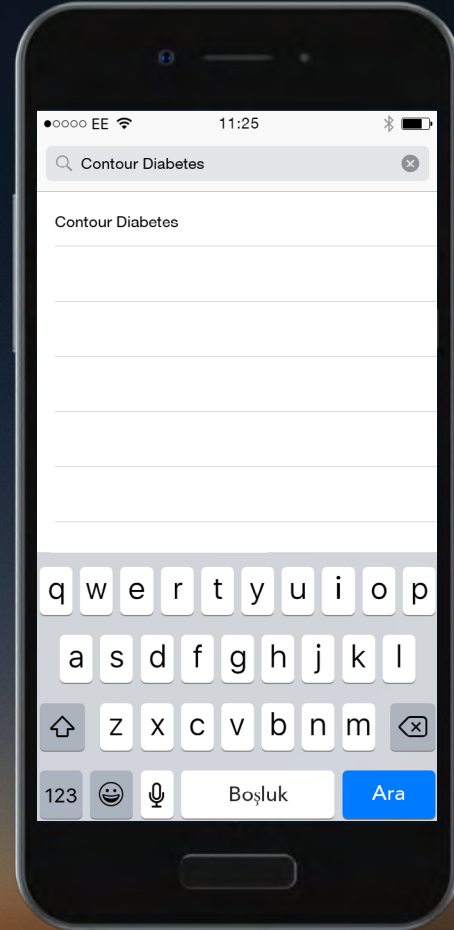

## Uygulamanın İndirilmesi

**CONTOUR™ DIABETES**  
uygulamasını arayın.

Contour<sup>®</sup>  
plus **ONE**<sup>®</sup>  
Kan Şekerini Takip Sistemi

diabetes.ascensia.com

2.

## Uygulamanın İndirilmesi

**CONTOUR™ DIABETES**  
uygulamasını arayın.

Contour<sup>®</sup>  
plus **ONE**<sup>®</sup>  
Kan Şekeri Takip Sistemi

diabetes.ascensia.com

2.

## Uygulamanın İndirilmesi

**CONTOUR™ DIABETES**  
uygulamasını arayın.

Contour  
plus **ONE**  
Kan Şekeri Takip Sistemi

diabetes.ascensia.com

2.