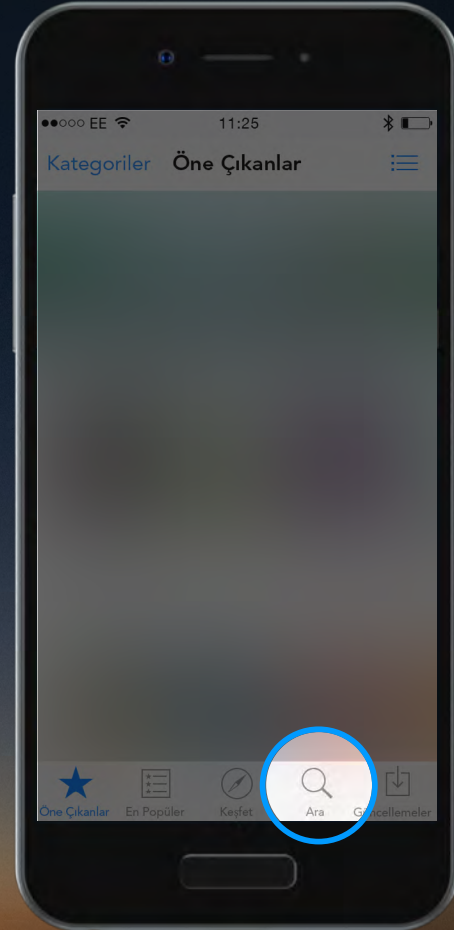

2.

Uygulamanın İndirilmesi

CONTOUR™ DIABETES
uygulamasını arayın.

Contour®
plus **ONE**®
Kan Şekeri Takip Sistemi

diabetes.ascensia.com