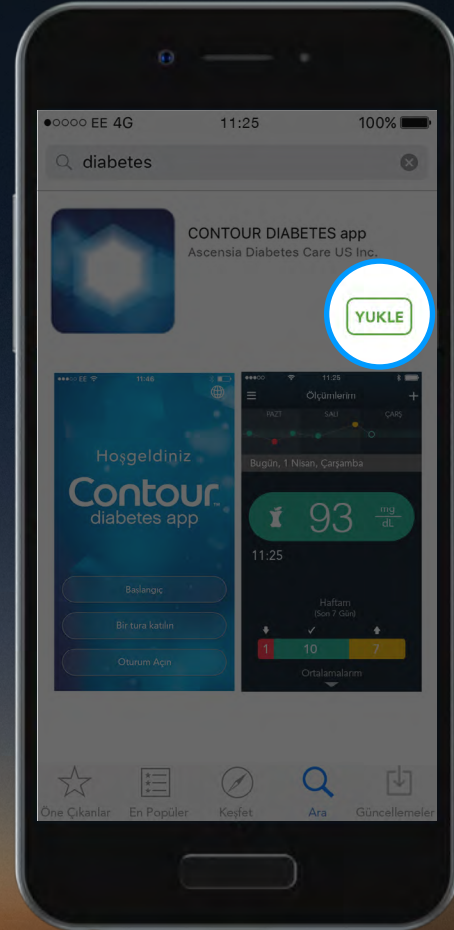

3.

Uygulamanın İndirilmesi

Contour™ Uygulamasının yüklenmesi için önce 'İNDİR' sonra 'YÜKLE' yi seçin.

Eğer istenirse lütfen şifrenizi girin.

Contour®
plus ONE®
Kan Şekerini Takip Sistemi

diabetes.ascensia.com