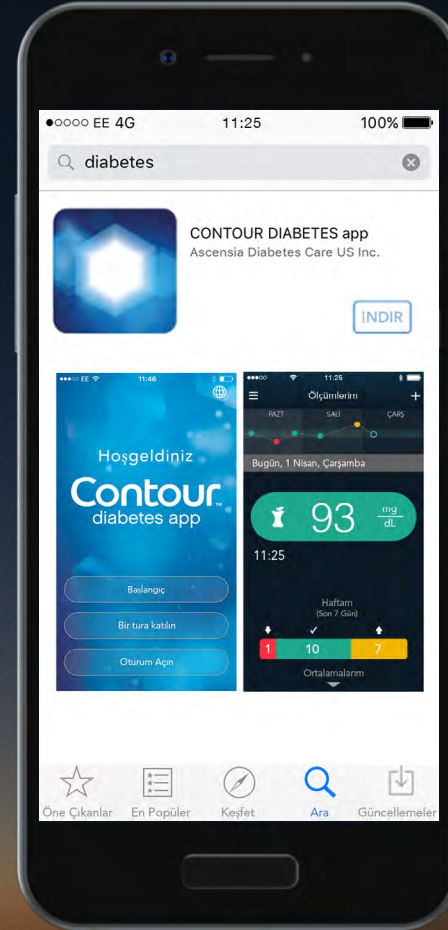

## Uygulamanın İndirilmesi

**CONTOUR™ DIABETES**  
uygulamasını arayın.

Contour  
plus **ONE**  
Kan Şekeri Takip Sistemi

diabetes.ascensia.com

2.

## Uygulamanın İndirilmesi

**CONTOUR™ DIABETES**  
uygulamasını arayın.

Contour  
plus **ONE**  
Kan Şekeri Takip Sistemi

diabetes.ascensia.com

3.

### Uygulamanın İndirilmesi

**Contour™** Uygulamasının yüklenmesi için önce 'İNDİR' sonra 'YÜKLE' yi seçin.

Eğer istenirse lütfen şifrenizi girin.

Contour<sup>®</sup>  
plus ONE<sup>®</sup>  
Kan Şekerini Takip Sistemi