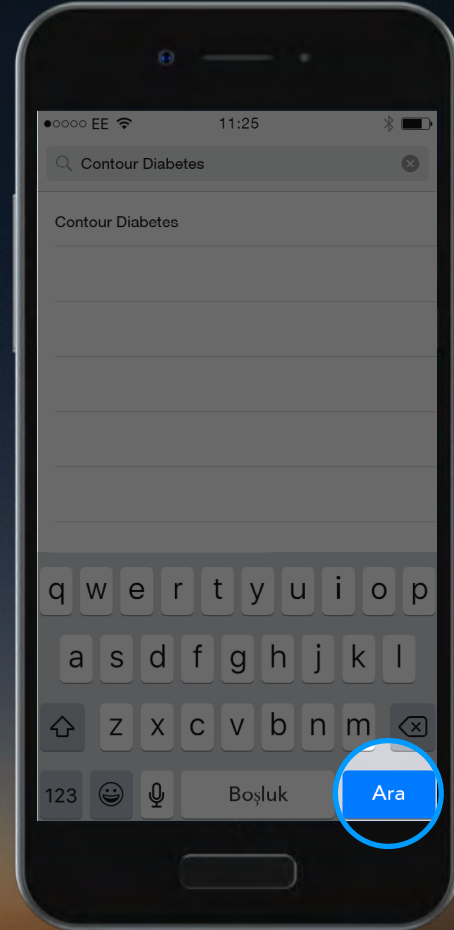

## Uygulamanın İndirilmesi

**CONTOUR™ DIABETES**  
uygulamasını arayın.

Contour<sup>®</sup>  
plus **ONE**<sup>®</sup>  
Kan Şekeri Takip Sistemi

diabetes.ascensia.com

2.

## Uygulamanın İndirilmesi

**CONTOUR™ DIABETES**  
uygulamasını arayın.

Contour  
plus **ONE**  
Kan Şekeri Takip Sistemi

diabetes.ascensia.com

2.

## Uygulamanın İndirilmesi

**CONTOUR™ DIABETES**  
uygulamasını arayın.

Contour  
plus **ONE**  
Kan Şekeri Takip Sistemi

diabetes.ascensia.com

3.